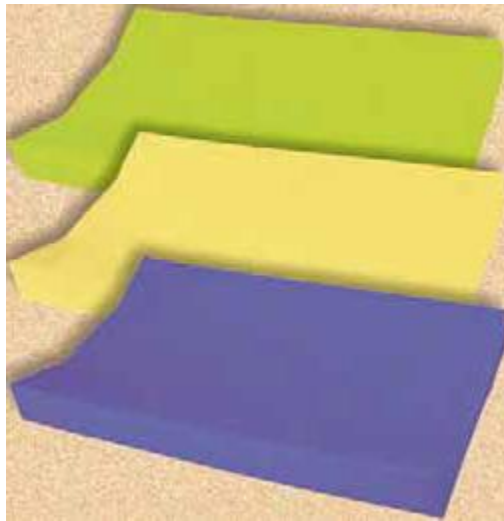

AIRE DE JEU EN MOUSSE

Set en mousse de polyuréthane composé de :

- Un tapis rectangulaire 100x50x4 cm
- Un tapis $\frac{1}{4}$ de cercle 50x50x25 cm
- Un tunnel 50x100x25 cm
- Une ondulation 50x50x25 cm
- Une vallée 50x50x25 cm
- Un escalier 3 marches 50x50x25 cm

Gamme de couleur

Coussin de change

70*50*5/10 cm

24kg/m³

Base antidérapante

Recouvrement skay

Divers coloris

Coloris

Fauteuils Club

FAUTEUIL CLUB

CANAPÉ CLUB

Uni ou bicolore

LIT EN MOUSSE

Recouvrement skay classé non feu M2
Base anti-dérapante
Divers coloris

MATELAS

Mousse HR polyéther 24 K°
Recouvrement housse en Trevira enduit non feu
PVC 15/100^{ème} non feu M1
Traité BIO BRUF
Anti microbien et anti fongique

Tapis

Tapis en mousse agglomérée 150 KG

Base antidérapante

Épaisseur : 2 cm

Dimension : sur mesure

Coloris disponibles :