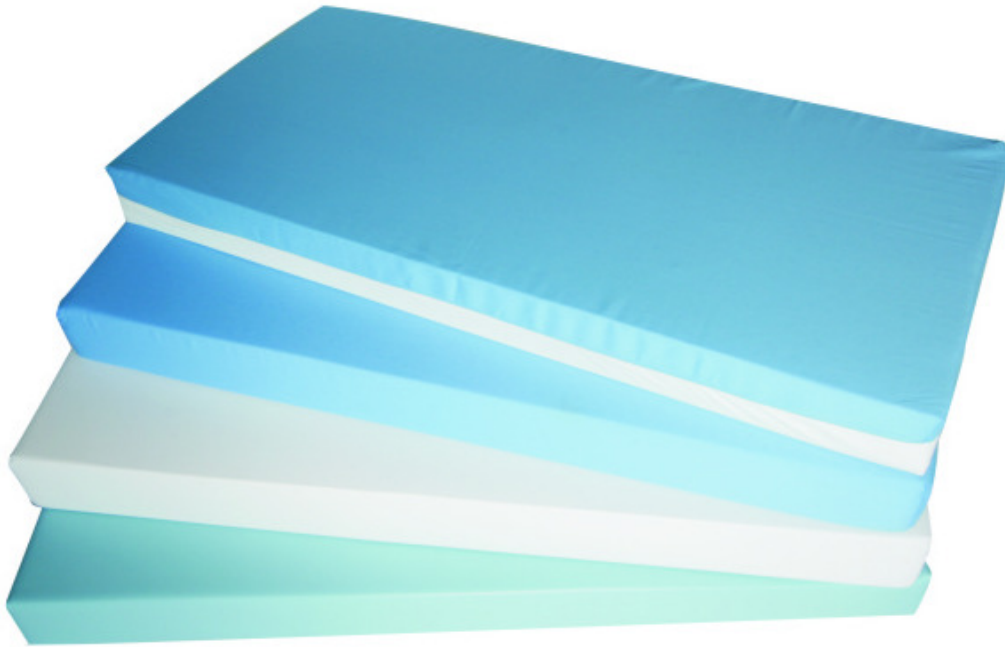

AIRE DE JEU EN MOUSSE

Set en mousse de polyuréthane composé de :

- Un tapis rectangulaire 100x50x4 cm
- Un tapis $\frac{1}{4}$ de cercle 50x50x25 cm
- Un tunnel 50x100x25 cm
- Une ondulation 50x50x25 cm
- Une vallée 50x50x25 cm
- Un escalier 3 marches 50x50x25 cm

Gamme de couleur

Coussin de change

70*50*5/10 cm

24kg/m³

Base antidérapante

Recouvrement skay

Divers coloris

Coloris

Fauteuils Club

FAUTEUIL CLUB

CANAPÉ CLUB

Uni ou bicolore

LIT EN MOUSSE

Recouvrement skay classé non feu M2
Base anti-dérapante
Divers coloris

MATELAS

Mousse HR polyéther 24 K°
Recouvrement housse en Trevira enduit non feu
PVC 15/100^{ème} non feu M1
Traité BIO BRUF
Anti microbien et anti fongique

Tapis

Tapis en mousse agglomérée 150 KG

Base antidérapante

Épaisseur : 2 cm

Dimension : sur mesure

Coloris disponibles :