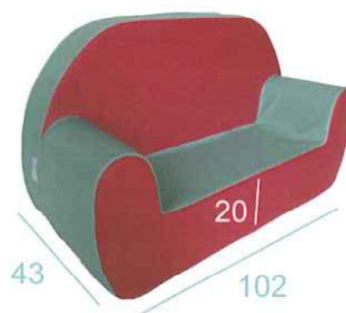

AIRE DE JEU EN MOUSSE

Set en mousse de polyuréthane composé de :

- Un tapis rectangulaire 100x50x4 cm
- Un tapis $\frac{1}{4}$ de cercle 50x50x25 cm
- Un tunnel 50x100x25 cm
- Une ondulation 50x50x25 cm
- Une vallée 50x50x25 cm
- Un escalier 3 marches 50x50x25 cm

Gamme de couleur

Coussin de change

70*50*5/10 cm

24kg/m³

Base antidérapante

Recouvrement skay

Divers coloris

Coloris

Fauteuils Club

FAUTEUIL CLUB

CANAPÉ CLUB

Uni ou bicolore

LIT EN MOUSSE

Recouvrement skay classé non feu M2
Base anti-dérapante
Divers coloris

MATELAS

Mousse HR polyéther 24 K°
Recouvrement housse en Trevira enduit non feu
PVC 15/100^{ème} non feu M1
Traité BIO BRUF
Anti microbien et anti fongique